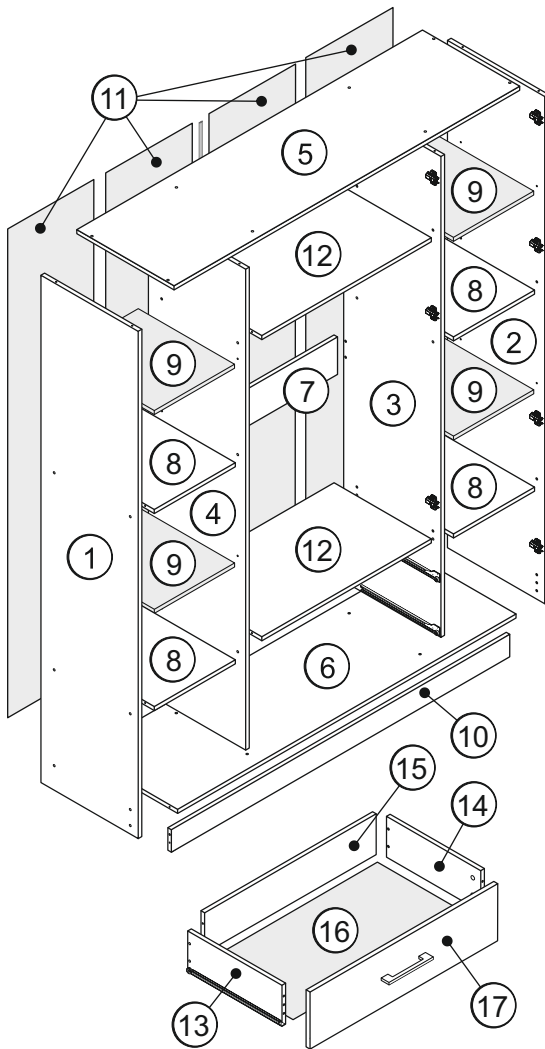

CHICAGO
WARDROBE 4 doors 2 drawers

ЧИКАГО
ШКАФ 4д 2яш

↑ 2055 ↔ 1800 ↘ 455

Nº ← → ↙ ↘ S x Nº → ...

1	2033	450	16	x1	1
2	2033	450	16	x1	1
3	1927	450	16	x1	1
4	1927	450	16	x1	1
5	1600	450	16	x1	1
6	1566	450	16	x1	1
7	784	150	16	x1	1
8	375	450	16	x4	1
9	373	448	16	x4	1
10	1566	90	16	x1	1
11	1957	397	4	x4	2
12	784	450	16	x2	1
13	150	400	16	x2	1
14	150	400	16	x2	1
15	728	150	16	x2	1
16	758	404	4	x2	1
17	796	210	16	x2	1
18	1956	396	16	x2	1
19	1530	396	16	x1	2
20	1530	396	16	x1	1
21	1528	394	4	x2	1

1

5

6

7

8

9

10

14

15

16

24

25

27

**Tag from the manufacturer Only
for the Customs Union countries.**

**Вырезать и наклеить ярлык
на заднюю стенку шкафа.**

IMPERIAL
ФАБРИКА МЕБЕЛИ