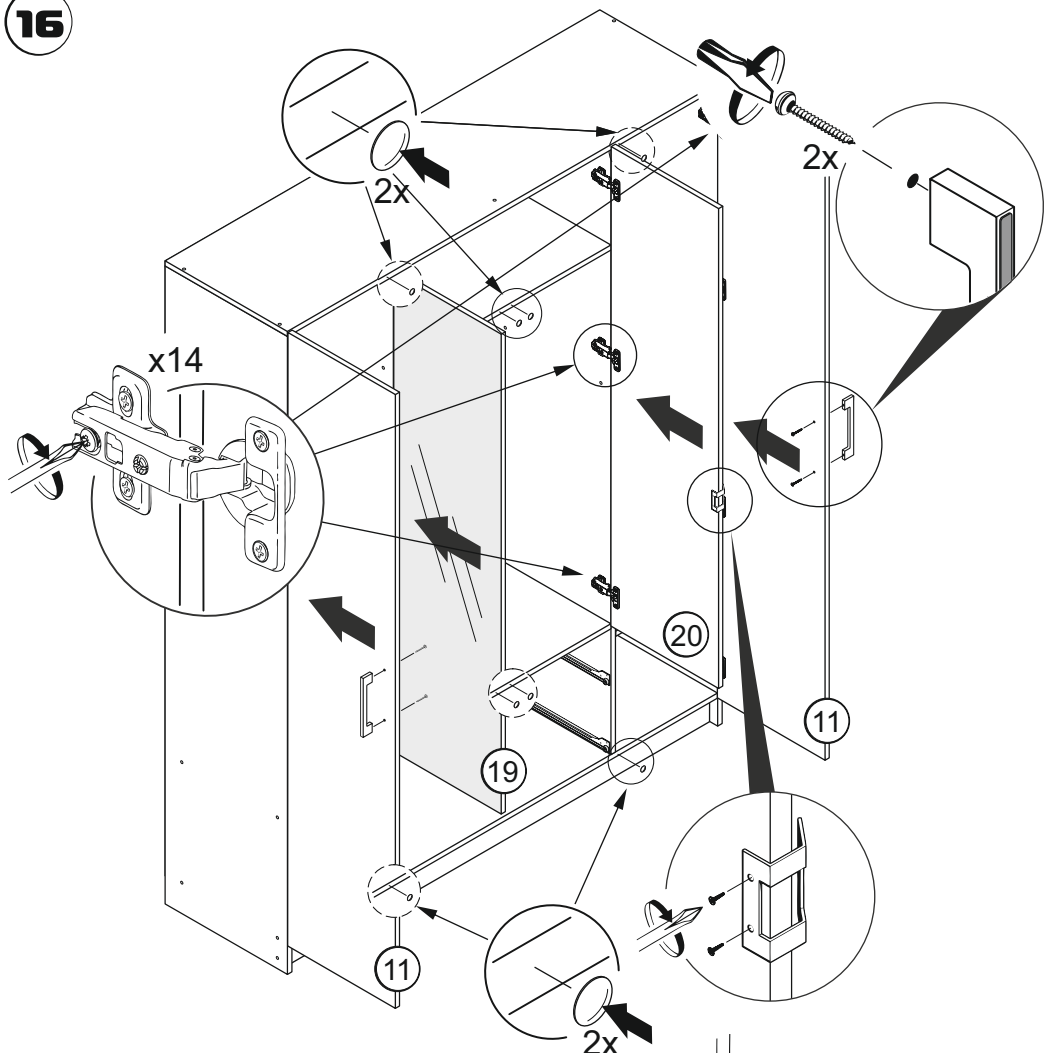

CHICAGO
WARDROBE 4 doors 2 drawers

ЧИКАГО
ШКАФ 4д 2яш

↑ 2055 ↔ 1800 ↘ 455

Nº ← → ↙ ↘ S x Nº → ...

1	2033	450	16	x1	1
2	2033	450	16	x1	1
3	1927	450	16	x1	1
4	1927	450	16	x1	1
5	1600	450	16	x1	1
6	1566	450	16	x1	1
7	784	150	16	x1	1
8	375	450	16	x4	1
9	373	448	16	x4	1
10	1566	90	16	x1	1
11	1957	397	4	x4	2
12	784	450	16	x2	1
13	150	400	16	x2	1
14	150	400	16	x2	1
15	728	150	16	x2	1
16	758	404	4	x2	1
17	796	210	16	x2	1
18	1956	396	16	x2	1
19	1530	396	16	x1	2
20	1530	396	16	x1	1
21	1528	394	4	x2	1

15

16

24

25

27

**Tag from the manufacturer Only
for the Customs Union countries.**

**Вырезать и наклеить ярлык
на заднюю стенку шкафа.**

IMPERIAL
ФАБРИКА МЕБЕЛИ