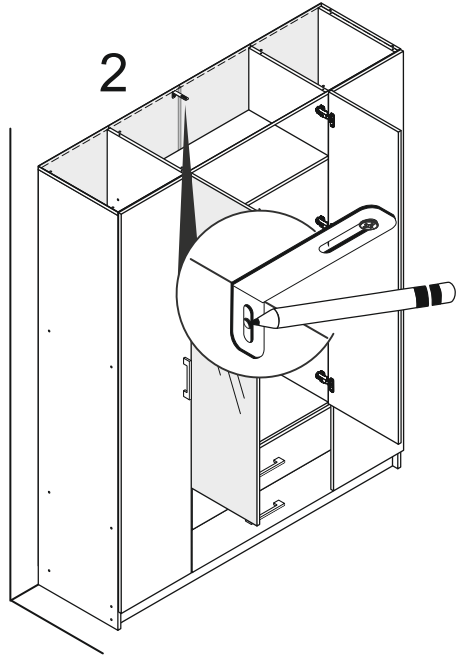

CHICAGO
WARDROBE 4 doors 2 drawers

ЧИКАГО
ШКАФ 4д 2яш

↑ 2055 ↔ 1800 ↘ 455

Nº ← → ↙ ↘ S x Nº → ...

1	2033	450	16	x1	1
2	2033	450	16	x1	1
3	1927	450	16	x1	1
4	1927	450	16	x1	1
5	1600	450	16	x1	1
6	1566	450	16	x1	1
7	784	150	16	x1	1
8	375	450	16	x4	1
9	373	448	16	x4	1
10	1566	90	16	x1	1
11	1957	397	4	x4	2
12	784	450	16	x2	1
13	150	400	16	x2	1
14	150	400	16	x2	1
15	728	150	16	x2	1
16	758	404	4	x2	1
17	796	210	16	x2	1
18	1956	396	16	x2	1
19	1530	396	16	x1	2
20	1530	396	16	x1	1
21	1528	394	4	x2	1

15

16

24

25

27

**Tag from the manufacturer Only
for the Customs Union countries.**

**Вырезать и наклеить ярлык
на заднюю стенку шкафа.**

IMPERIAL
ФАБРИКА МЕБЕЛИ