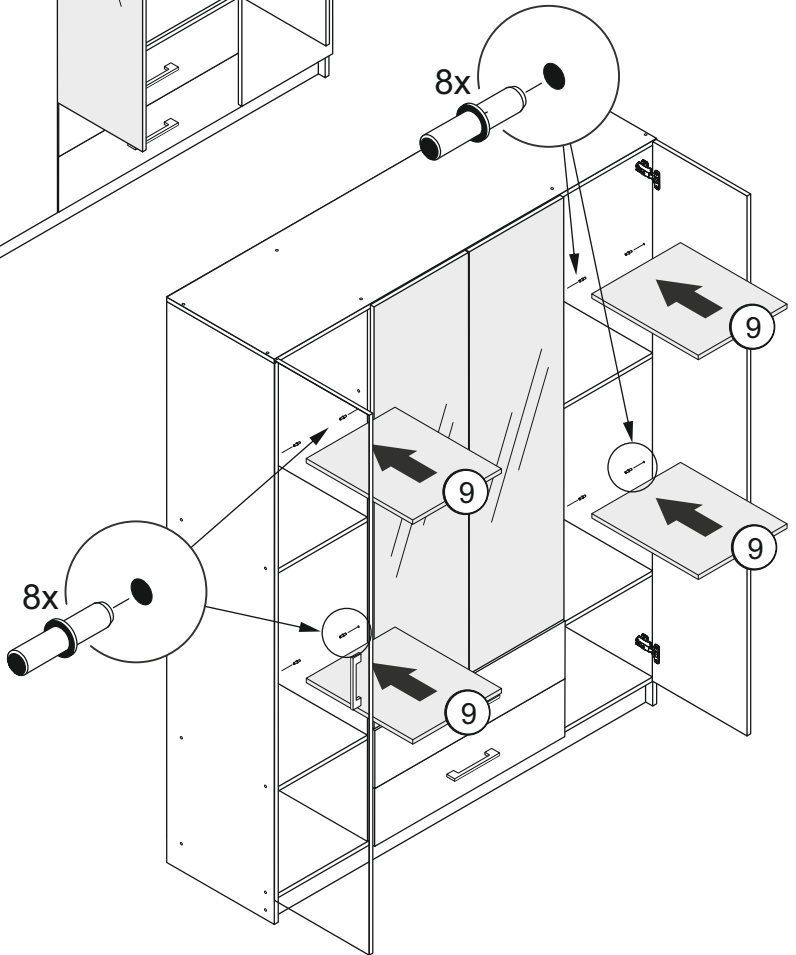

CHICAGO
WARDROBE 4 doors 2 drawers

ЧИКАГО
ШКАФ 4д 2яш

↑ 2055 ↔ 1800 ↘ 455

Nº ← → ↙ ↘ S x Nº → ...

1	2033	450	16	x1	1
2	2033	450	16	x1	1
3	1927	450	16	x1	1
4	1927	450	16	x1	1
5	1600	450	16	x1	1
6	1566	450	16	x1	1
7	784	150	16	x1	1
8	375	450	16	x4	1
9	373	448	16	x4	1
10	1566	90	16	x1	1
11	1957	397	4	x4	2
12	784	450	16	x2	1
13	150	400	16	x2	1
14	150	400	16	x2	1
15	728	150	16	x2	1
16	758	404	4	x2	1
17	796	210	16	x2	1
18	1956	396	16	x2	1
19	1530	396	16	x1	2
20	1530	396	16	x1	1
21	1528	394	4	x2	1

15

16

24

25

27

**Tag from the manufacturer Only
for the Customs Union countries.**

**Вырезать и наклеить ярлык
на заднюю стенку шкафа.**

IMPERIAL
ФАБРИКА МЕБЕЛИ