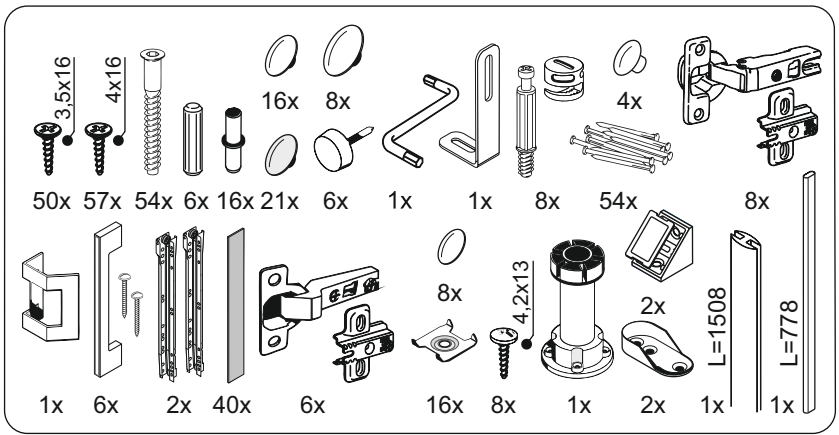

CHICAGO
WARDROBE 4 doors 2 drawers

ЧИКАГО
ШКАФ 4д 2яш

↑ 2055 ↔ 1800 ↘ 455

Nº ← → ↙ ↘ S x Nº → ...

1	2033	450	16	x1	1
2	2033	450	16	x1	1
3	1927	450	16	x1	1
4	1927	450	16	x1	1
5	1600	450	16	x1	1
6	1566	450	16	x1	1
7	784	150	16	x1	1
8	375	450	16	x4	1
9	373	448	16	x4	1
10	1566	90	16	x1	1
11	1957	397	4	x4	2
12	784	450	16	x2	1
13	150	400	16	x2	1
14	150	400	16	x2	1
15	728	150	16	x2	1
16	758	404	4	x2	1
17	796	210	16	x2	1
18	1956	396	16	x2	1
19	1530	396	16	x1	2
20	1530	396	16	x1	1
21	1528	394	4	x2	1

1

5

6

7

8

9

10

14

15

16

24

25

27

**Tag from the manufacturer Only
for the Customs Union countries.**

**Вырезать и наклеить ярлык
на заднюю стенку шкафа.**

IMPERIAL
ФАБРИКА МЕБЕЛИ