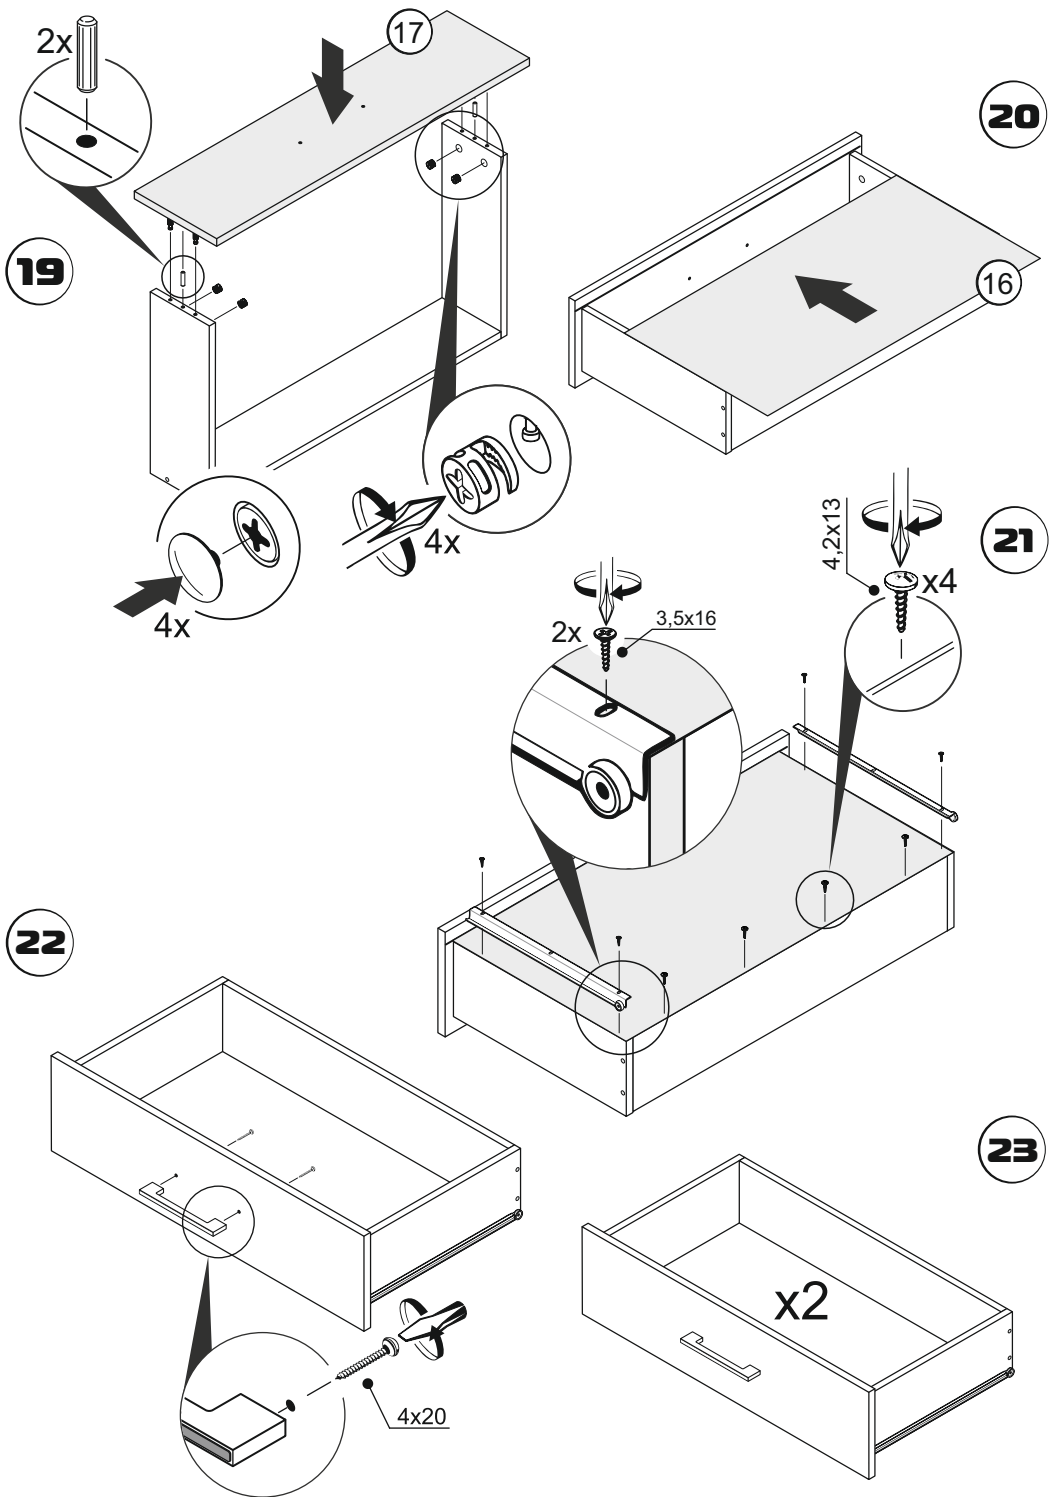

CHICAGO
WARDROBE 4 doors 2 drawers

ЧИКАГО
ШКАФ 4д 2яш

↑ 2055 ↔ 1800 ↘ 455

Nº ← → ↙ ↘ S x Nº → ...

1	2033	450	16	x1	1
2	2033	450	16	x1	1
3	1927	450	16	x1	1
4	1927	450	16	x1	1
5	1600	450	16	x1	1
6	1566	450	16	x1	1
7	784	150	16	x1	1
8	375	450	16	x4	1
9	373	448	16	x4	1
10	1566	90	16	x1	1
11	1957	397	4	x4	2
12	784	450	16	x2	1
13	150	400	16	x2	1
14	150	400	16	x2	1
15	728	150	16	x2	1
16	758	404	4	x2	1
17	796	210	16	x2	1
18	1956	396	16	x2	1
19	1530	396	16	x1	2
20	1530	396	16	x1	1
21	1528	394	4	x2	1

1

5

6

7

8

9

10

14

15

16

24

25

27

**Tag from the manufacturer Only
for the Customs Union countries.**

**Вырезать и наклеить ярлык
на заднюю стенку шкафа.**

IMPERIAL
ФАБРИКА МЕБЕЛИ