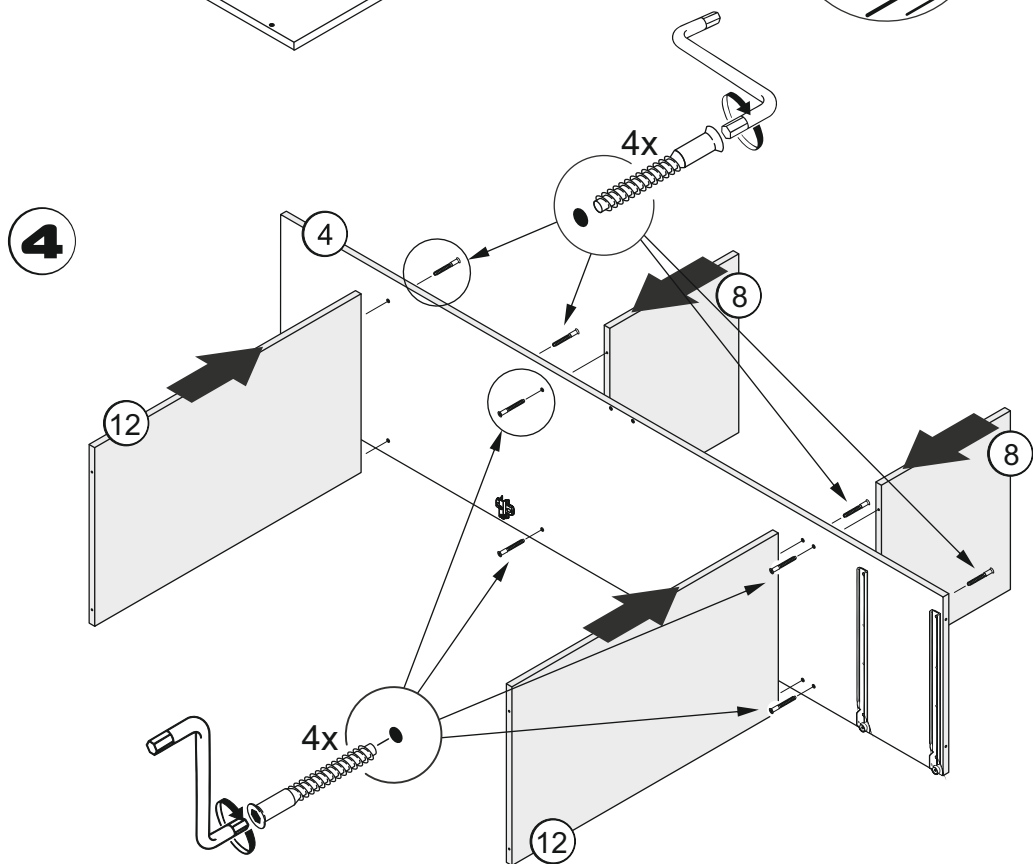

CHICAGO
WARDROBE 4 doors 2 drawers

ЧИКАГО
ШКАФ 4д 2яш

↑ 2055 ↔ 1800 ↘ 455

Nº ← → ↙ ↘ S x Nº → ...

1	2033	450	16	x1	1
2	2033	450	16	x1	1
3	1927	450	16	x1	1
4	1927	450	16	x1	1
5	1600	450	16	x1	1
6	1566	450	16	x1	1
7	784	150	16	x1	1
8	375	450	16	x4	1
9	373	448	16	x4	1
10	1566	90	16	x1	1
11	1957	397	4	x4	2
12	784	450	16	x2	1
13	150	400	16	x2	1
14	150	400	16	x2	1
15	728	150	16	x2	1
16	758	404	4	x2	1
17	796	210	16	x2	1
18	1956	396	16	x2	1
19	1530	396	16	x1	2
20	1530	396	16	x1	1
21	1528	394	4	x2	1

1

5

6

7

8

9

10

14