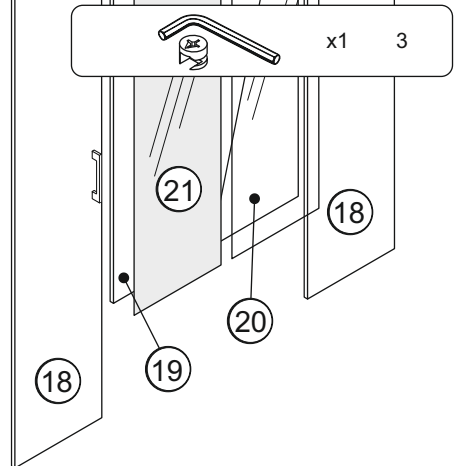

CHICAGO
WARDROBE 4 doors 2 drawers

ЧИКАГО
ШКАФ 4д 2яш

↑ 2055 ↔ 1800 ↘ 455

Nº ← → ↙ ↘ S x Nº → ...

1	2033	450	16	x1	1
2	2033	450	16	x1	1
3	1927	450	16	x1	1
4	1927	450	16	x1	1
5	1600	450	16	x1	1
6	1566	450	16	x1	1
7	784	150	16	x1	1
8	375	450	16	x4	1
9	373	448	16	x4	1
10	1566	90	16	x1	1
11	1957	397	4	x4	2
12	784	450	16	x2	1
13	150	400	16	x2	1
14	150	400	16	x2	1
15	728	150	16	x2	1
16	758	404	4	x2	1
17	796	210	16	x2	1
18	1956	396	16	x2	1
19	1530	396	16	x1	2
20	1530	396	16	x1	1
21	1528	394	4	x2	1