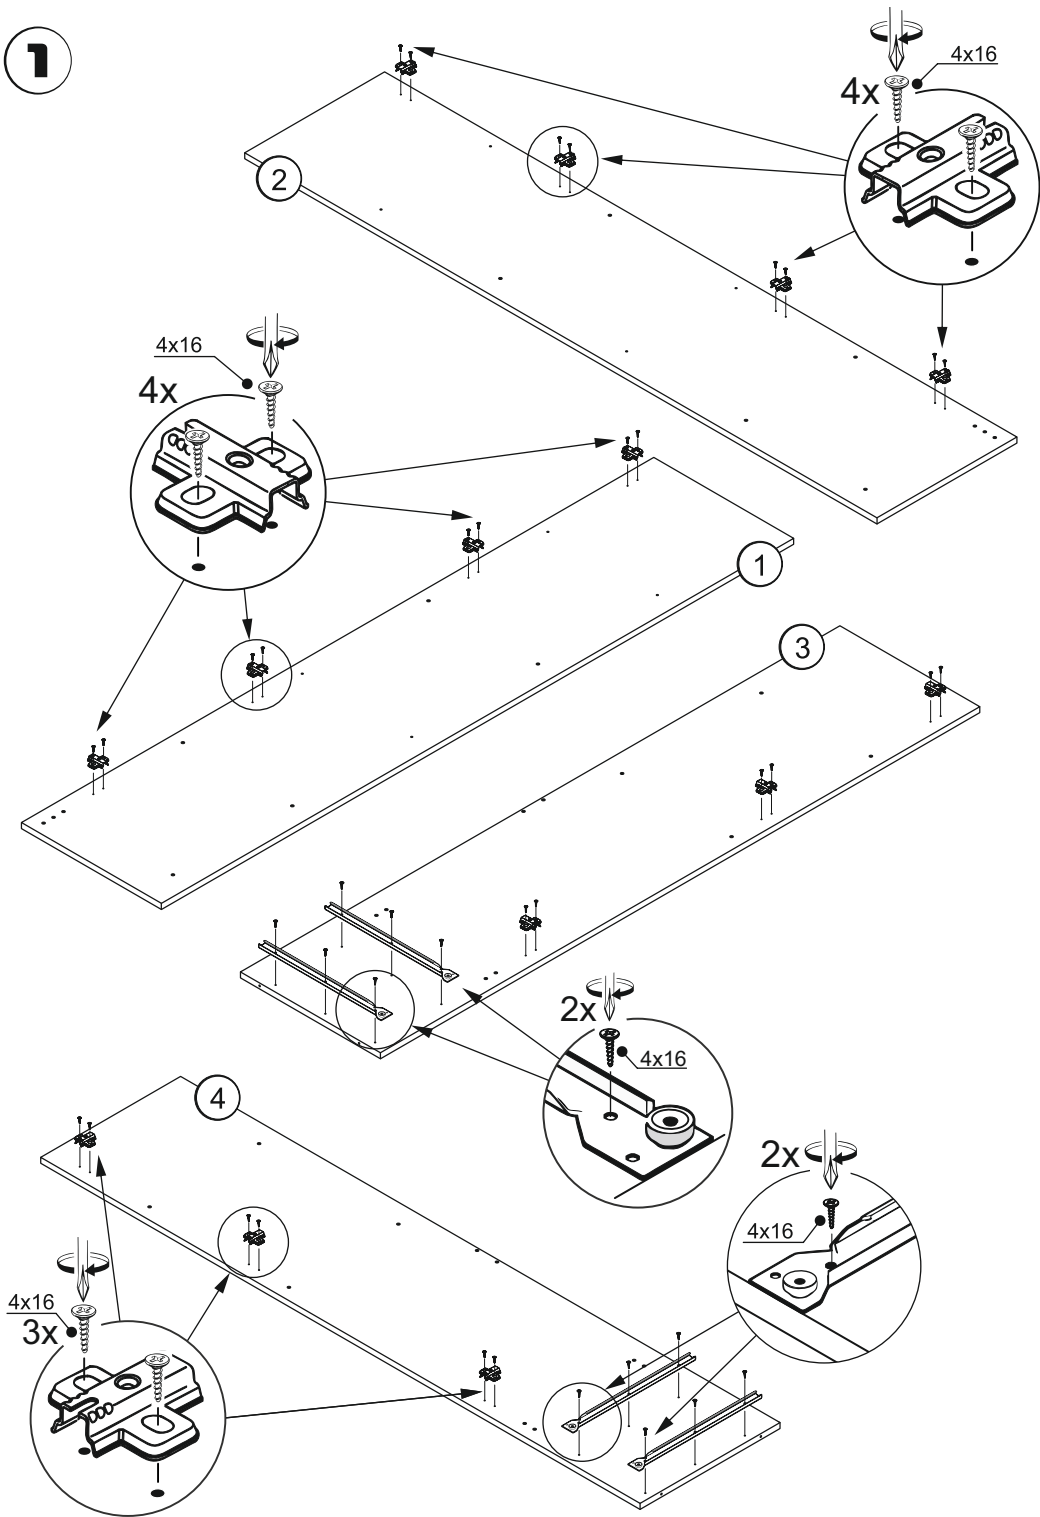

CHICAGO
WARDROBE 4 doors 2 drawers

ЧИКАГО
ШКАФ 4д 2яш

↑ 2055 ↔ 1800 ↘ 455

Nº ← → ↙ ↘ S x Nº → ...

1	2033	450	16	x1	1
2	2033	450	16	x1	1
3	1927	450	16	x1	1
4	1927	450	16	x1	1
5	1600	450	16	x1	1
6	1566	450	16	x1	1
7	784	150	16	x1	1
8	375	450	16	x4	1
9	373	448	16	x4	1
10	1566	90	16	x1	1
11	1957	397	4	x4	2
12	784	450	16	x2	1
13	150	400	16	x2	1
14	150	400	16	x2	1
15	728	150	16	x2	1
16	758	404	4	x2	1
17	796	210	16	x2	1
18	1956	396	16	x2	1
19	1530	396	16	x1	2
20	1530	396	16	x1	1
21	1528	394	4	x2	1

1

5

6

7

8

9

10

14

15

16

24

25

27

**Tag from the manufacturer Only
for the Customs Union countries.**

**Вырезать и наклеить ярлык
на заднюю стенку шкафа.**

IMPERIAL
ФАБРИКА МЕБЕЛИ